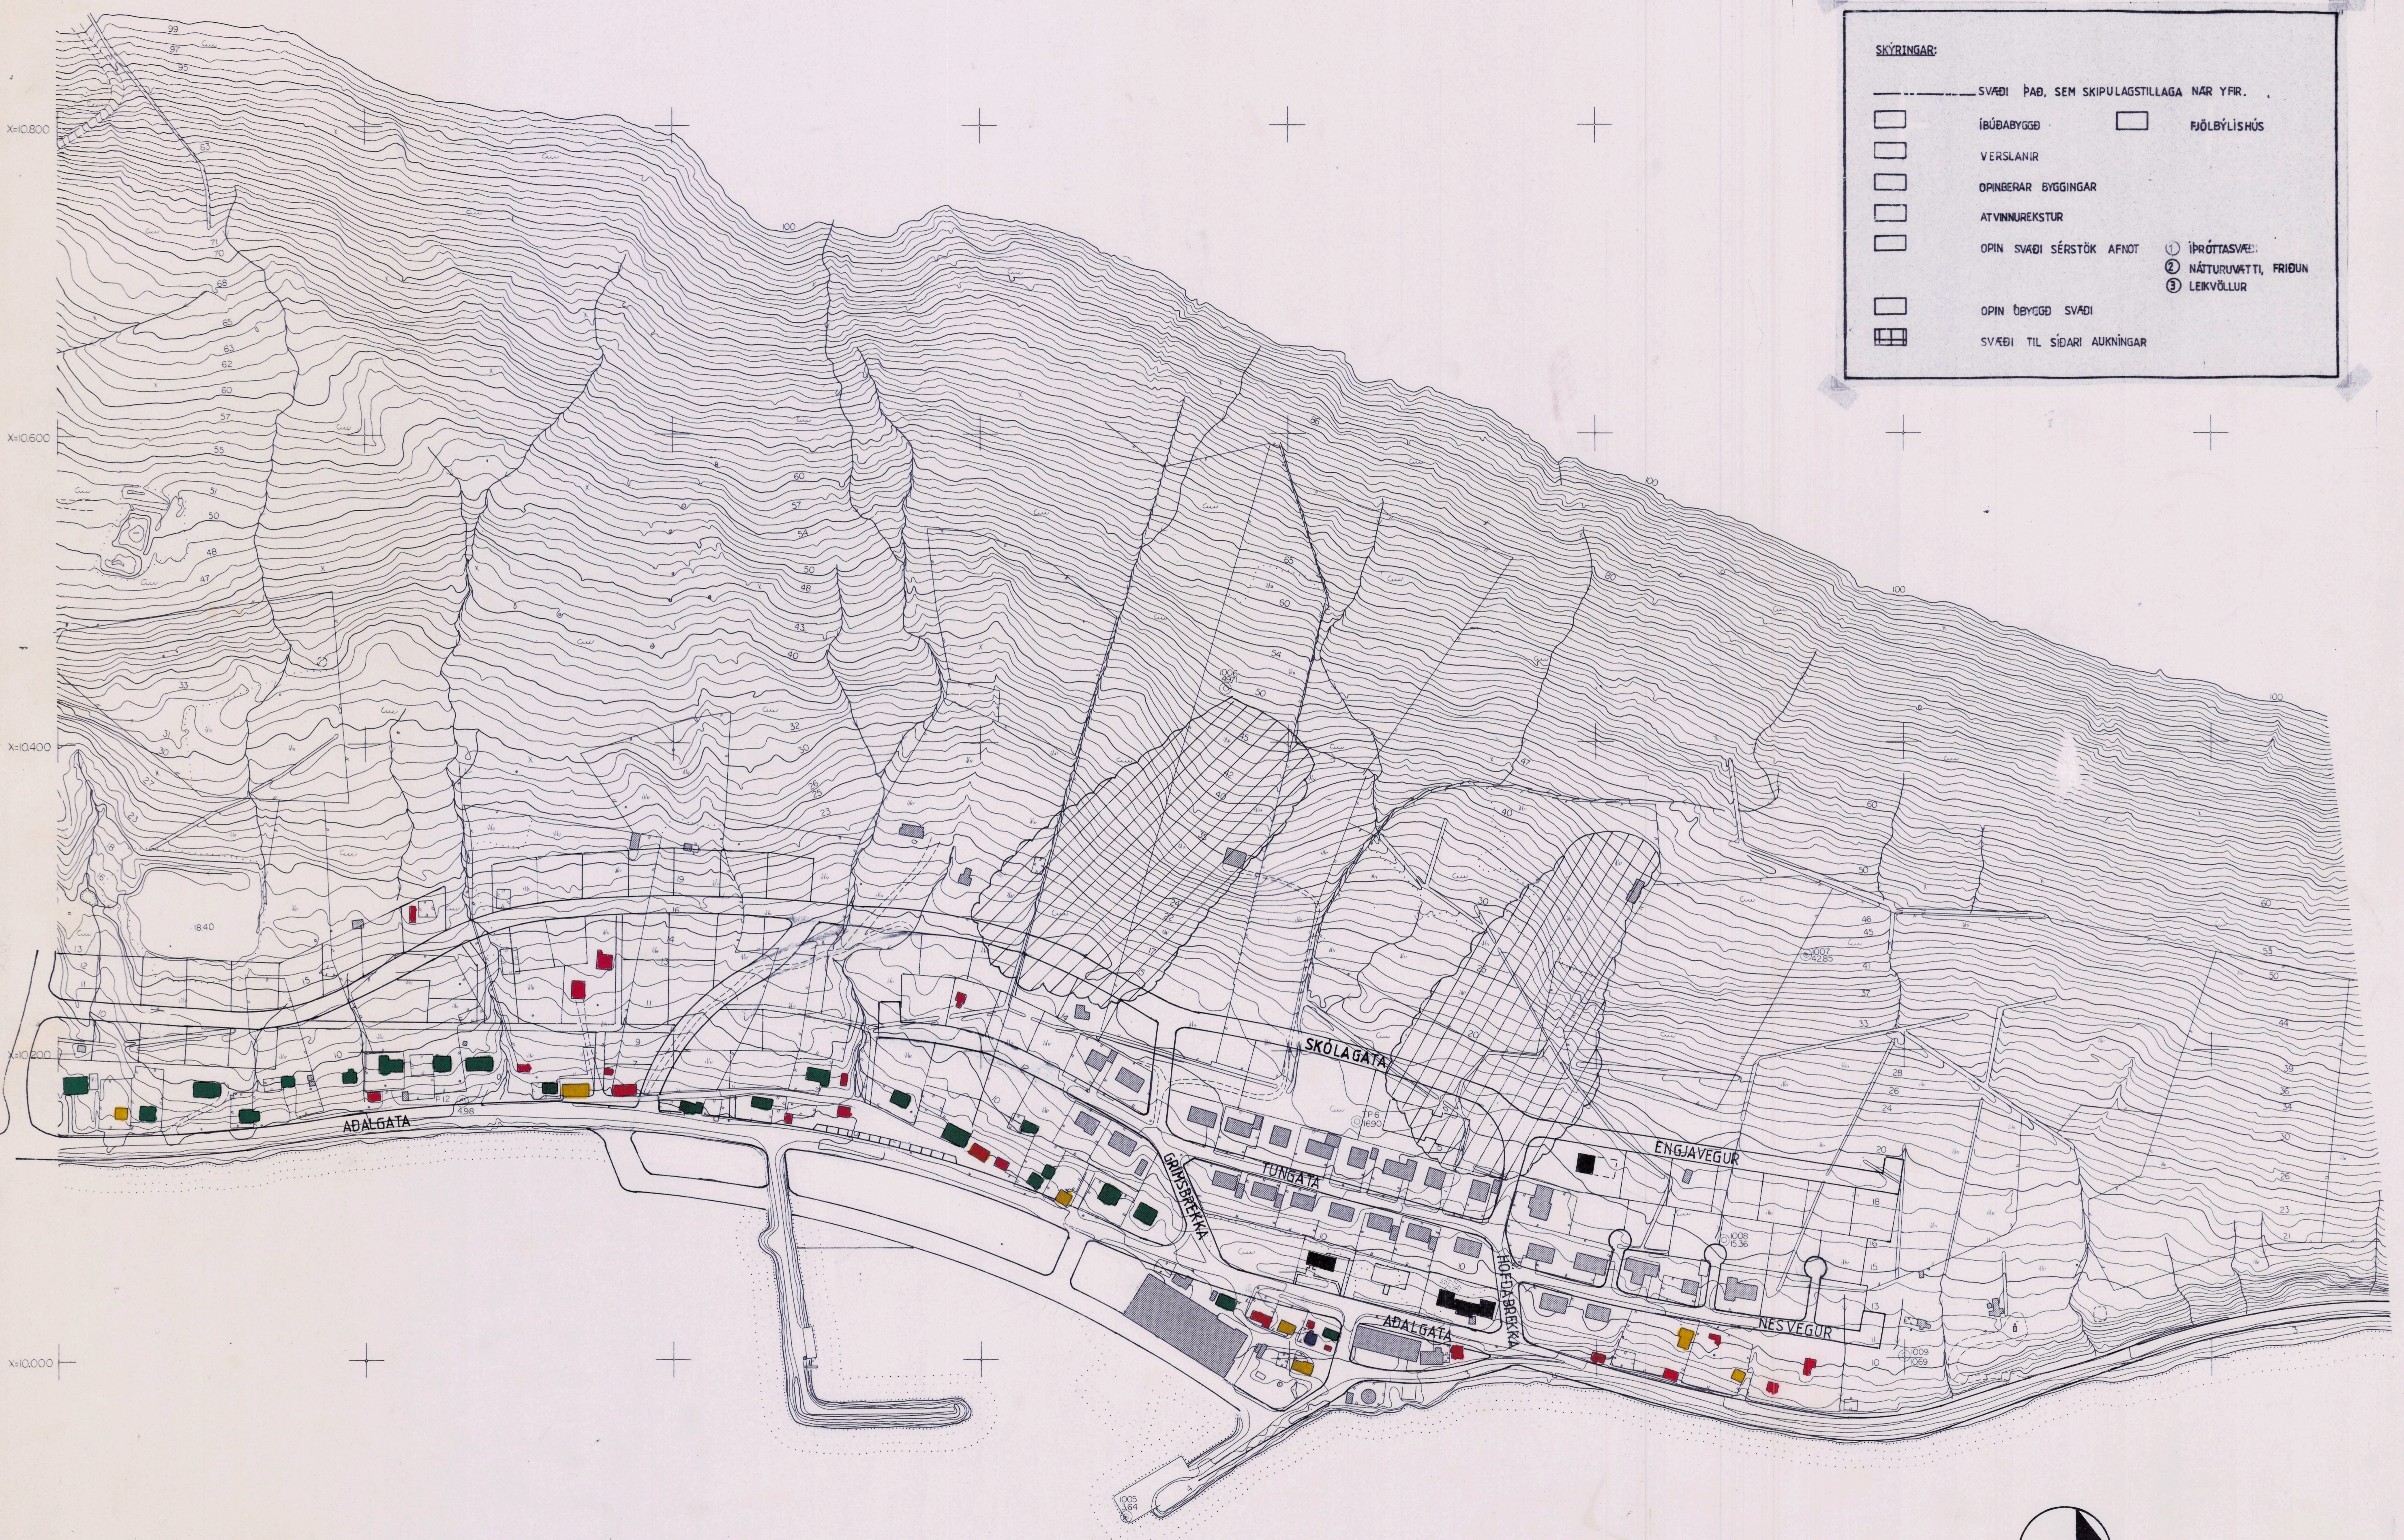

0000E-A 0000E-A 0000E-A 0000E-A 0000E-A 0000E-A 0000E-A 0000E-A

**SKÝRINGAR:**

---	SVÆÐI ÞAB, SEM SKIPULAGSTILLAGA NÁR YFR.		
□	ÍBÚÐABYGGÐ	□	ÞJÓLBÝLIÐSHÚS
□	VERSLANIR		
□	OPINBERAR BYGGINGAR		
□	ATVINNUREKSTUR		
□	OPIN SVÆÐI SÉRSTÖK AFNOT	①	ÍÞRÓTTASVÆÐI
□	OPIN ÖBYGGÐ SVÆÐI	②	NÁTURUMÆTTI, FRIDUN
□	SVÆÐI TIL SÍÐARI AUKNINGAR	③	LEKVVÖLLUR

x=9800

FORVERK H.F.  
 myndmælt kort d.nr.430  
 Hnit: Staðbundið kerfi.  
 Hæð: Staðbundið kerfi.  
 Myndmælt í WKT 1981.  
 Myndmælikvarði 1:110,000.  
 Hæðarlínunámismunur 1m.

SKÝRINGAR RÍKISINS  
 SÚÐAVÍKURHREPPUR  
 Þríhyrningamælt og hæðarmælingar myndpunkta á vegum Forverks h.f. 1980.  
 Myndir teknar á vegum Landmál.isl. 1.8.1980.  
 Myndavél WRC10 c=151,78.

**SÚÐAVÍK**  
 Bl. 552  
 SKIPULAGSTILLAGA

1:2000